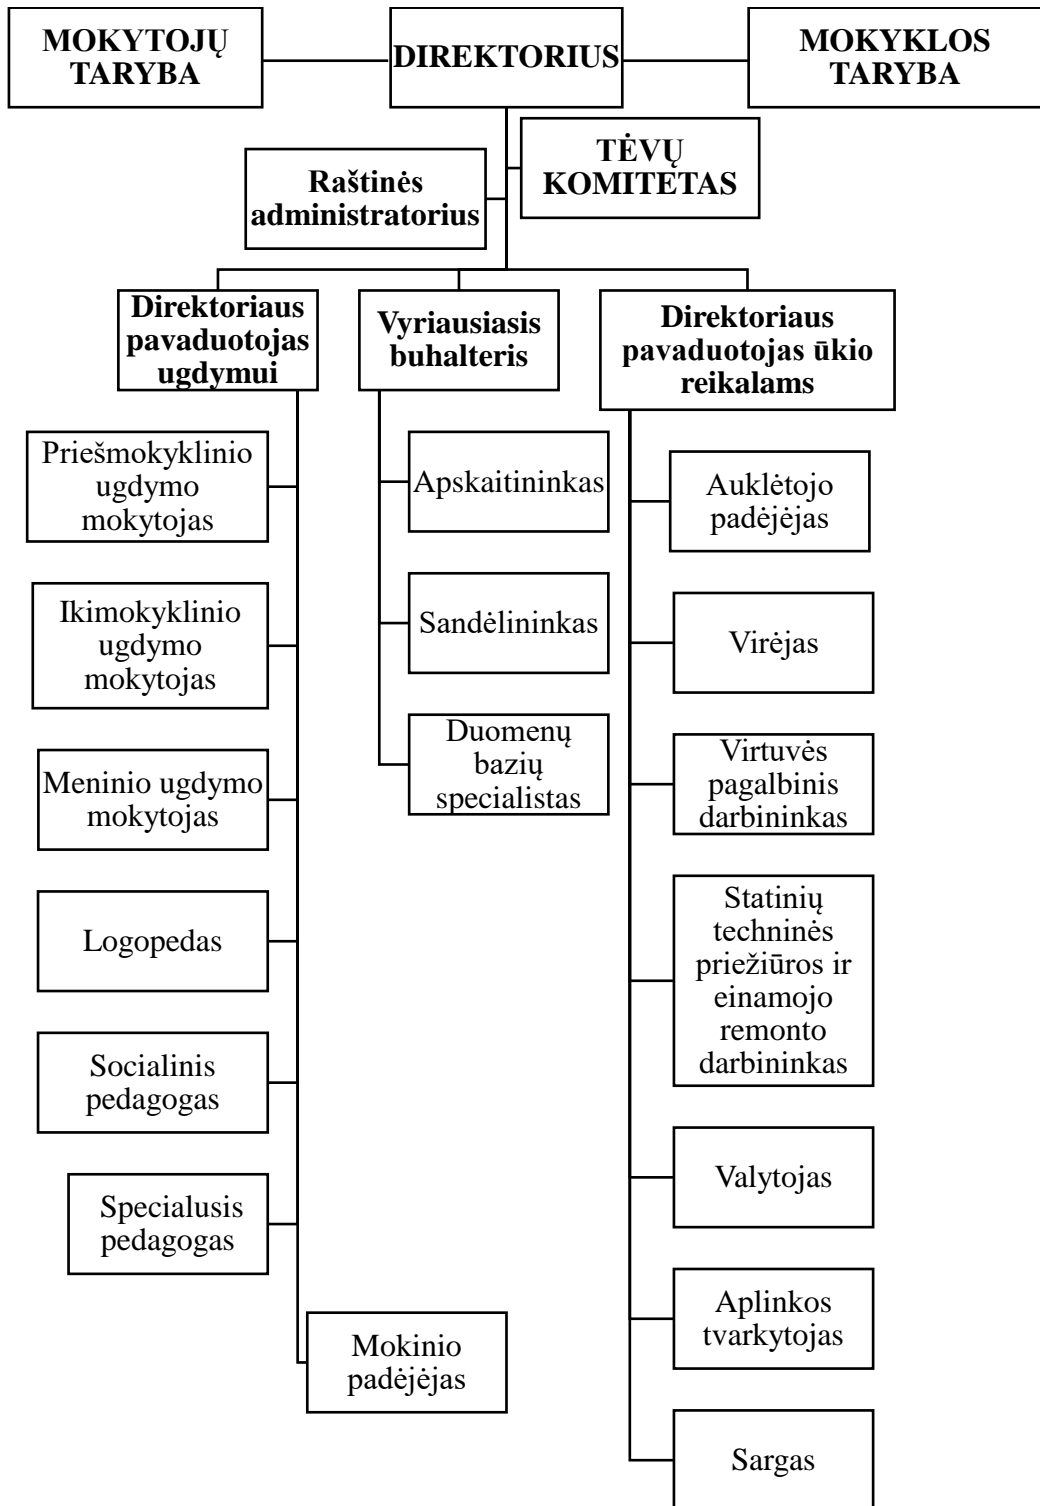

PATVIRTINTA
Palangos lopšelio-darželio „Pasaka“
direktoriaus 2025 m. vasario 3 d.
įsakymo Nr. A1.3-11
1 punktu

**PALANGOS LOPŠELIO-DARŽELIO „PASAKA“
STRUKTŪRA**

SUDERINTA
Palangos miesto savivaldybės mero
2025 m. sausio 31 d. potvarkiu
Nr. M1-35