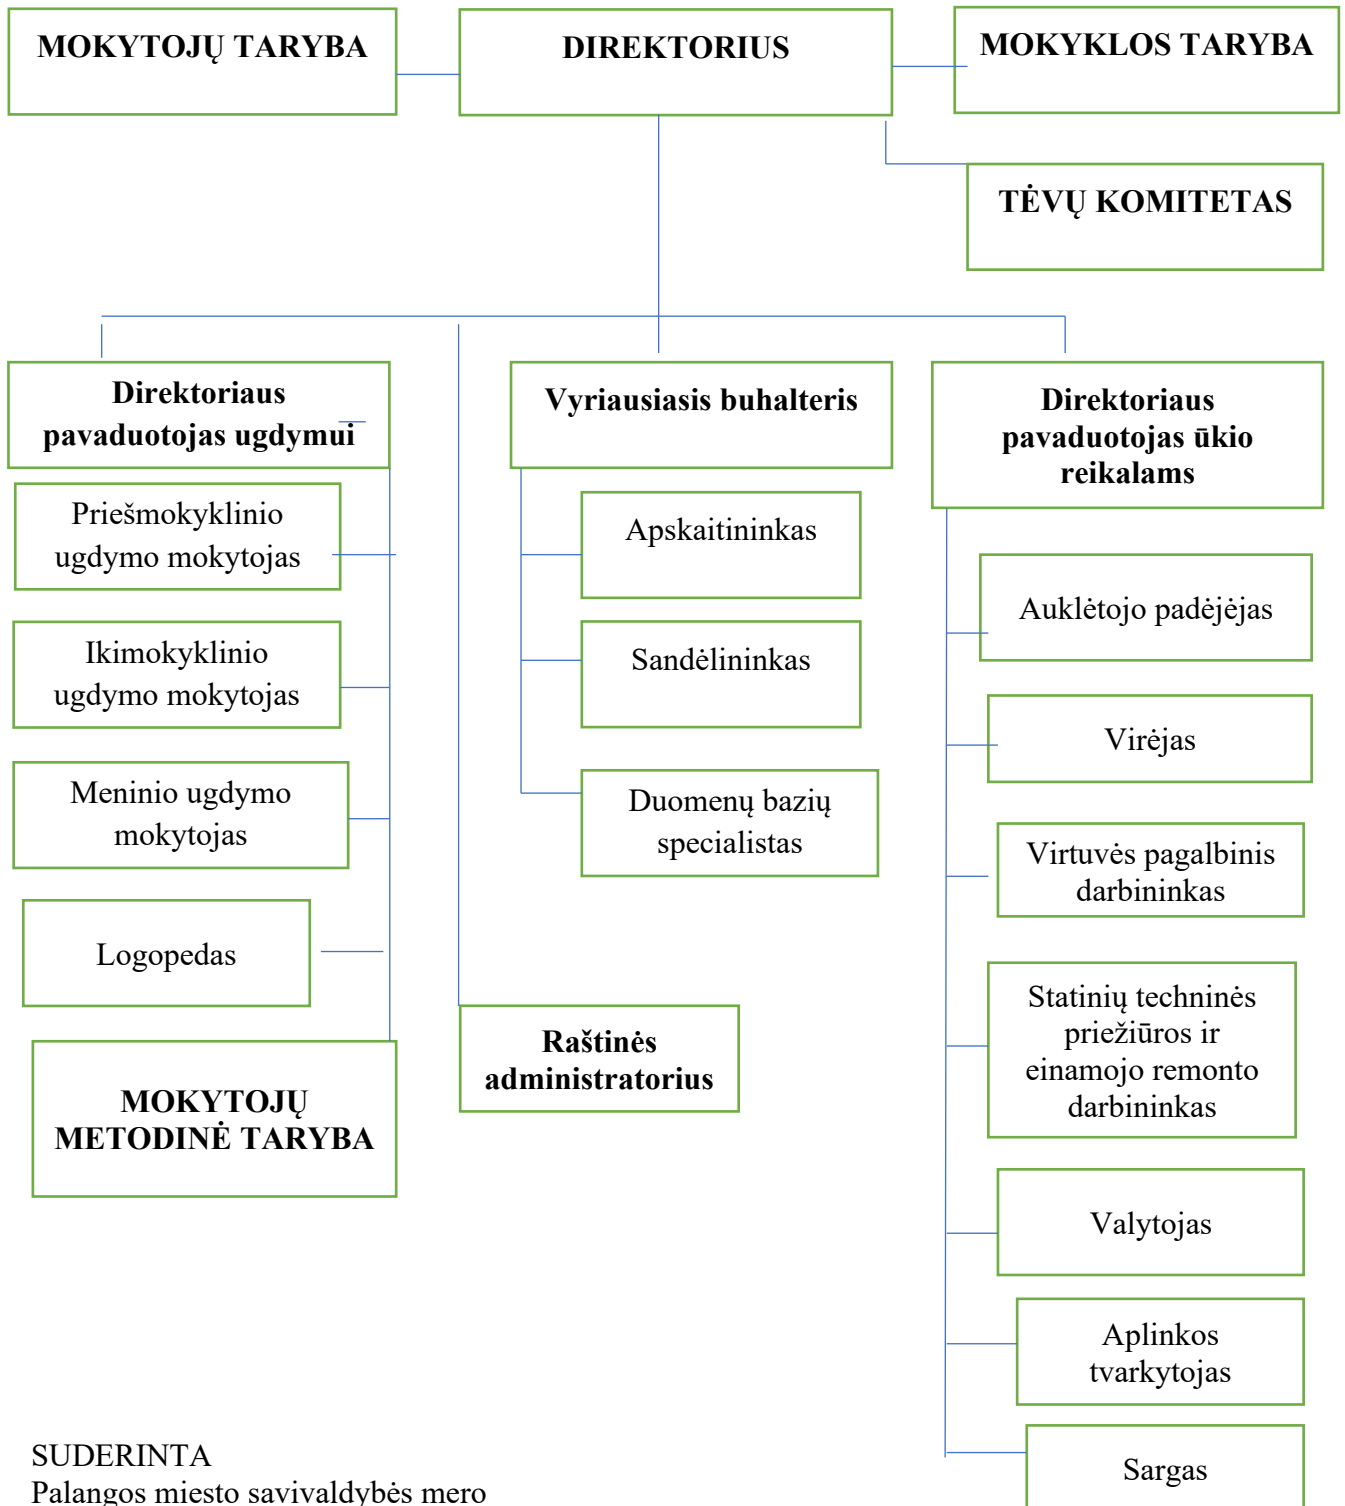

PATVIRTINTA  
Palangos lopšelio-darželio „Pasaka“  
direktoriaus 2024 m. sausio 30 d.  
įsakymo Nr. A1.3-11  
1 punktu

## PALANGOS LOPŠELIO-DARŽELIO „PASAKA“ STRUKTŪRA

SUDERINTA  
Palangos miesto savivaldybės mero  
2024 m. sausio 29 d. potvarkiu Nr. M1-50