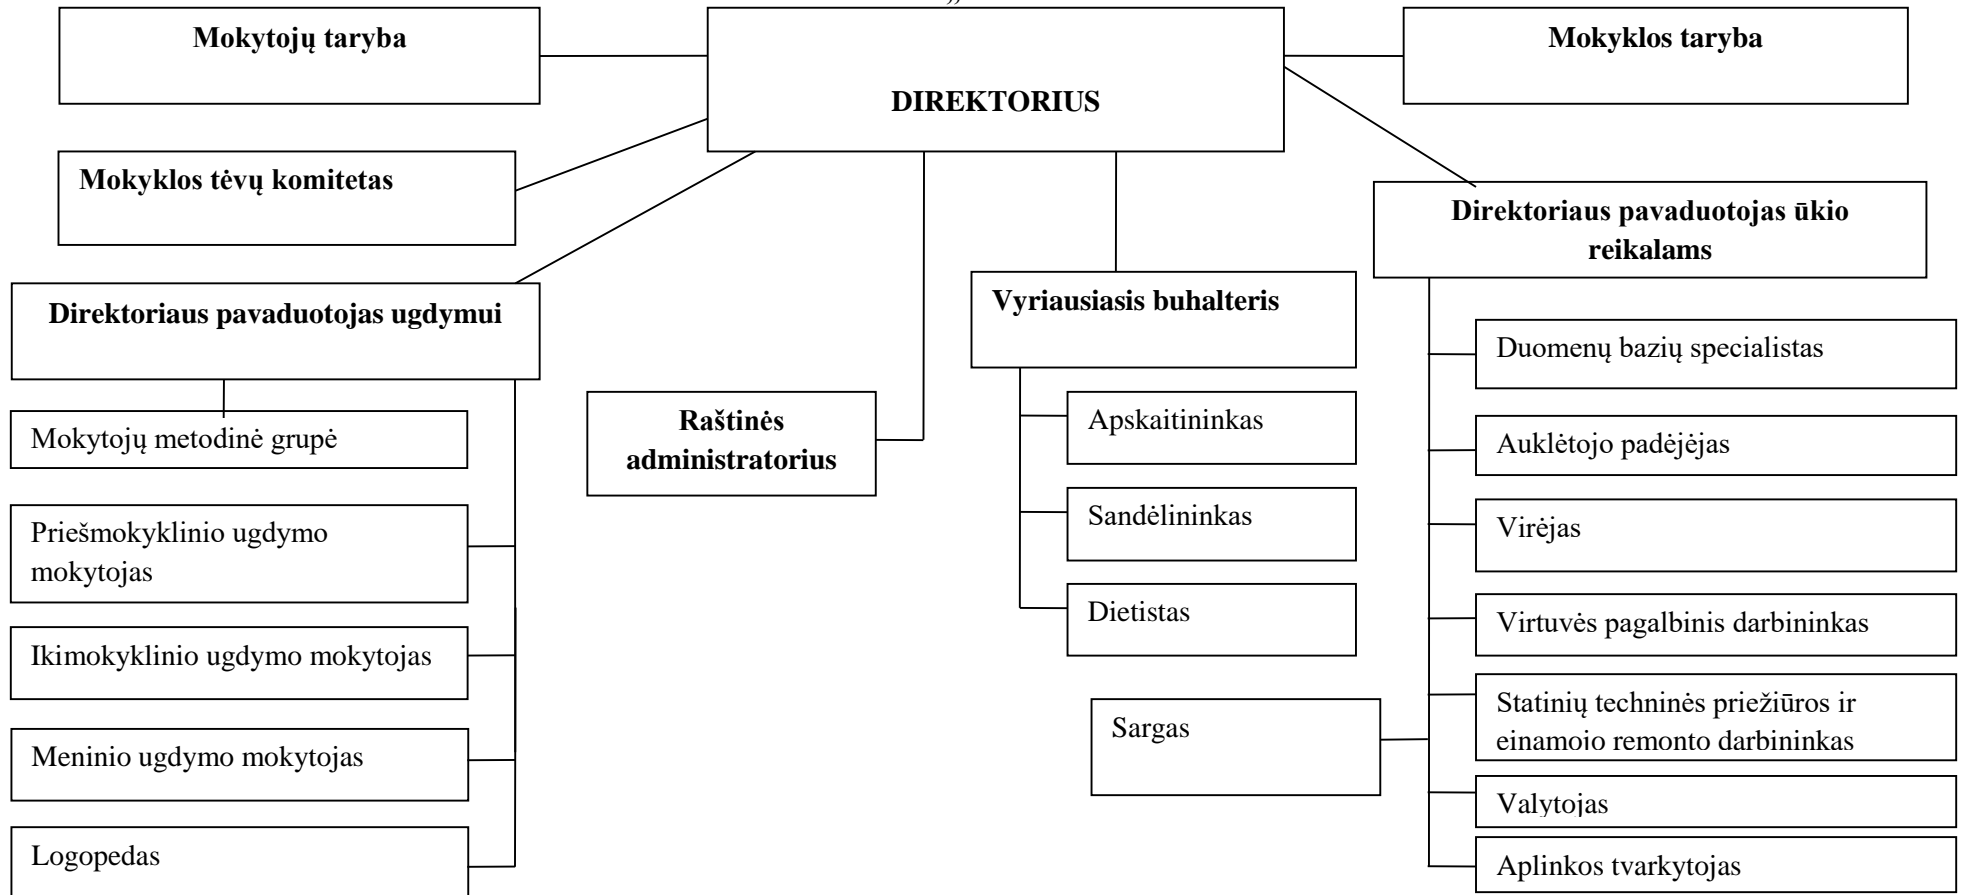

PATVIRTINTA
Palangos lopšelio-darželio „Pasaka“
direktoriaus 2020 m. gruodžio 9 d.
įsakymu Nr. A1.3-111

PALANGOS LOPŠELIO-DARŽELIO „PASAKA“ VIDAUS STRUKTŪRA

SUDERINTA
Palangos miesto savivaldybės administracijos
direktoriaus 2020 m. gruodžio 8 d. įsakymu Nr. A1-1778